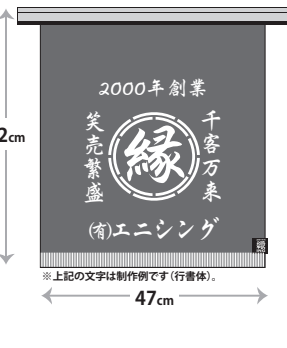

5ヶ所文字入れ

2ヶ所文字入れ

一番人気の定番の形
ロングタイプ
昔から使われていたベーシックな長さです。“前掛けと言えはこれ!”という方も多です。

動きやすいと好評
短めタイプ
定番と同じデザインで丈を短くしたタイプ。自転車に乗って出前などの際にも動きやすいと好評です。

タベストリーとしても使えます
キッズタイプ
紐後ろに通し部分付き、プラスチック棒と紐も付属するのでタベストリーとして壁掛けも出来ます

ポケット付きで便利
カフェタイプ
前にポケットがついてオシャレで便利!男女問わず人気があります。

紐の長さ: 260cm
組成 : 綿100%
価格 : 5,900円(税別)

紐の長さ: 260cm
組成 : 綿100%
価格 : 5,900円(税別)

紐の長さ: 180cm
組成 : 綿100%
価格 : 5,900円(税別)

紐の長さ: 260cm
組成 : 綿100%
価格 : 5,900円(税別)

① 下記に、前掛けにいれたいお好きな言葉をご記入下さい。(漢字の間違いにはご注意下さい)

①	15文字まで
②	15文字まで (+500円で2行可能)
③	10文字まで
④	10文字まで
⑤	5文字まで (タテ書き)