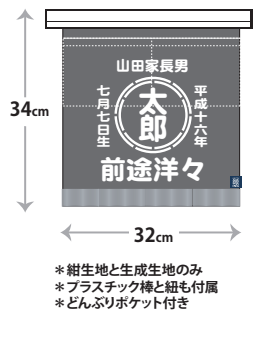

5ヶ所文字入れ

2ヶ所文字入れ

一番人気の定番の形
ロングタイプ
昔から使われていたベーシックな長さです。“前掛けと言えはこれ!”という方も多です。

動きやすいと好評
短めタイプ
定番と同じデザインで丈を短くしたタイプ。自転車に乗って出前などの際にも動きやすいと好評です。

タベストリーとしても使えます
キッズタイプ
紐後ろに通し部分付き、プラスチック棒と紐も付属するのでタベストリーとして壁掛けも出来ます

ポケット付きで便利
カフェタイプ
前にポケットがついてオシャレで便利!男女問わず人気があります。

紐の長さ: 260cm
組成 : 綿100%
価格 : 5,900円(税別)

紐の長さ: 260cm
組成 : 綿100%
価格 : 5,900円(税別)

紐の長さ: 180cm
組成 : 綿100%
価格 : 5,900円(税別)

紐の長さ: 260cm
組成 : 綿100%
価格 : 5,900円(税別)

① 下記に、前掛けにいれたいお好きな言葉をご記入下さい。(漢字の間違いにはご注意下さい)

①	15文字まで
②	15文字まで (+500円で2行可能)
③	10文字まで
④	10文字まで
⑤	5文字まで (タテ書き)