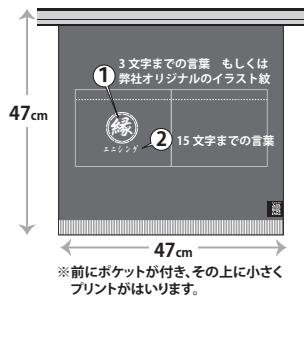

5ヶ所文字入れ

2ヶ所文字入れ

一番人気の定番の形
ロングタイプ
昔から使われていたベーシックな長さです。“前掛けと言えはこれ!”という方も多です。

動きやすいと好評
短めタイプ
定番と同じデザインで丈を短くしたタイプ。自転車に乗って出前などの際にも動きやすいと好評です。

タベストリーとしても使えます
キッズタイプ
紐後ろに通し部分付き、プラスチック棒と紐も付属するのでタベストリーとして壁掛けも出来ます

ポケット付きで便利
カフェタイプ
前にポケットがついてオシャレで便利!男女問わず人気があります。

紐の長さ: 260cm
組成 : 綿100%
価格 : 5,900円(税別)

紐の長さ: 260cm
組成 : 綿100%
価格 : 5,900円(税別)

紐の長さ: 180cm
組成 : 綿100%
価格 : 5,900円(税別)

紐の長さ: 260cm
組成 : 綿100%
価格 : 5,900円(税別)

① 下記に、前掛けにいれたいお好きな言葉をご記入下さい。(漢字の間違いにはご注意下さい)

①	15文字まで
②	15文字まで (+500円で2行可能)
③	10文字まで
④	10文字まで
⑤	5文字まで (タテ書き)