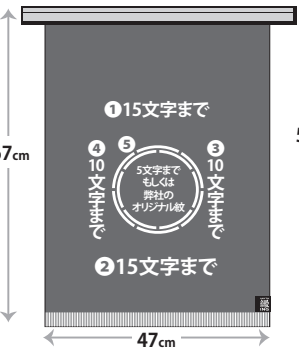

5ヶ所文字入れ

2ヶ所文字入れ

一番人気の定番の形
ロングタイプ
昔から使われていたベーシックな長さです。“前掛けと言えはこれ!”という方も多です。

動きやすいと好評
短めタイプ
定番と同じデザインで丈を短くしたタイプ。自転車に乗って出前などの際にも動きやすいと好評です。

タベストリーとしても使えます
キッズタイプ
紐後ろに通し部分付き、プラスチック棒と紐も付属するのでタベストリーとして壁掛けも出来ます

ポケット付きで便利
カフェタイプ
前にポケットがついてオシャレで便利!男女問わず人気があります。

紐の長さ: 260cm
組成 : 綿100%
価格 : 5,900円(税別)

紐の長さ: 260cm
組成 : 綿100%
価格 : 5,900円(税別)

紐の長さ: 180cm
組成 : 綿100%
価格 : 5,900円(税別)

紐の長さ: 260cm
組成 : 綿100%
価格 : 5,900円(税別)

① 下記に、前掛けにいれたいお好きな言葉をご記入下さい。(漢字の間違いにはご注意下さい)

①	15文字まで
②	15文字まで (+500円で2行可能)
③	10文字まで
④	10文字まで
⑤	5文字まで (タテ書き)